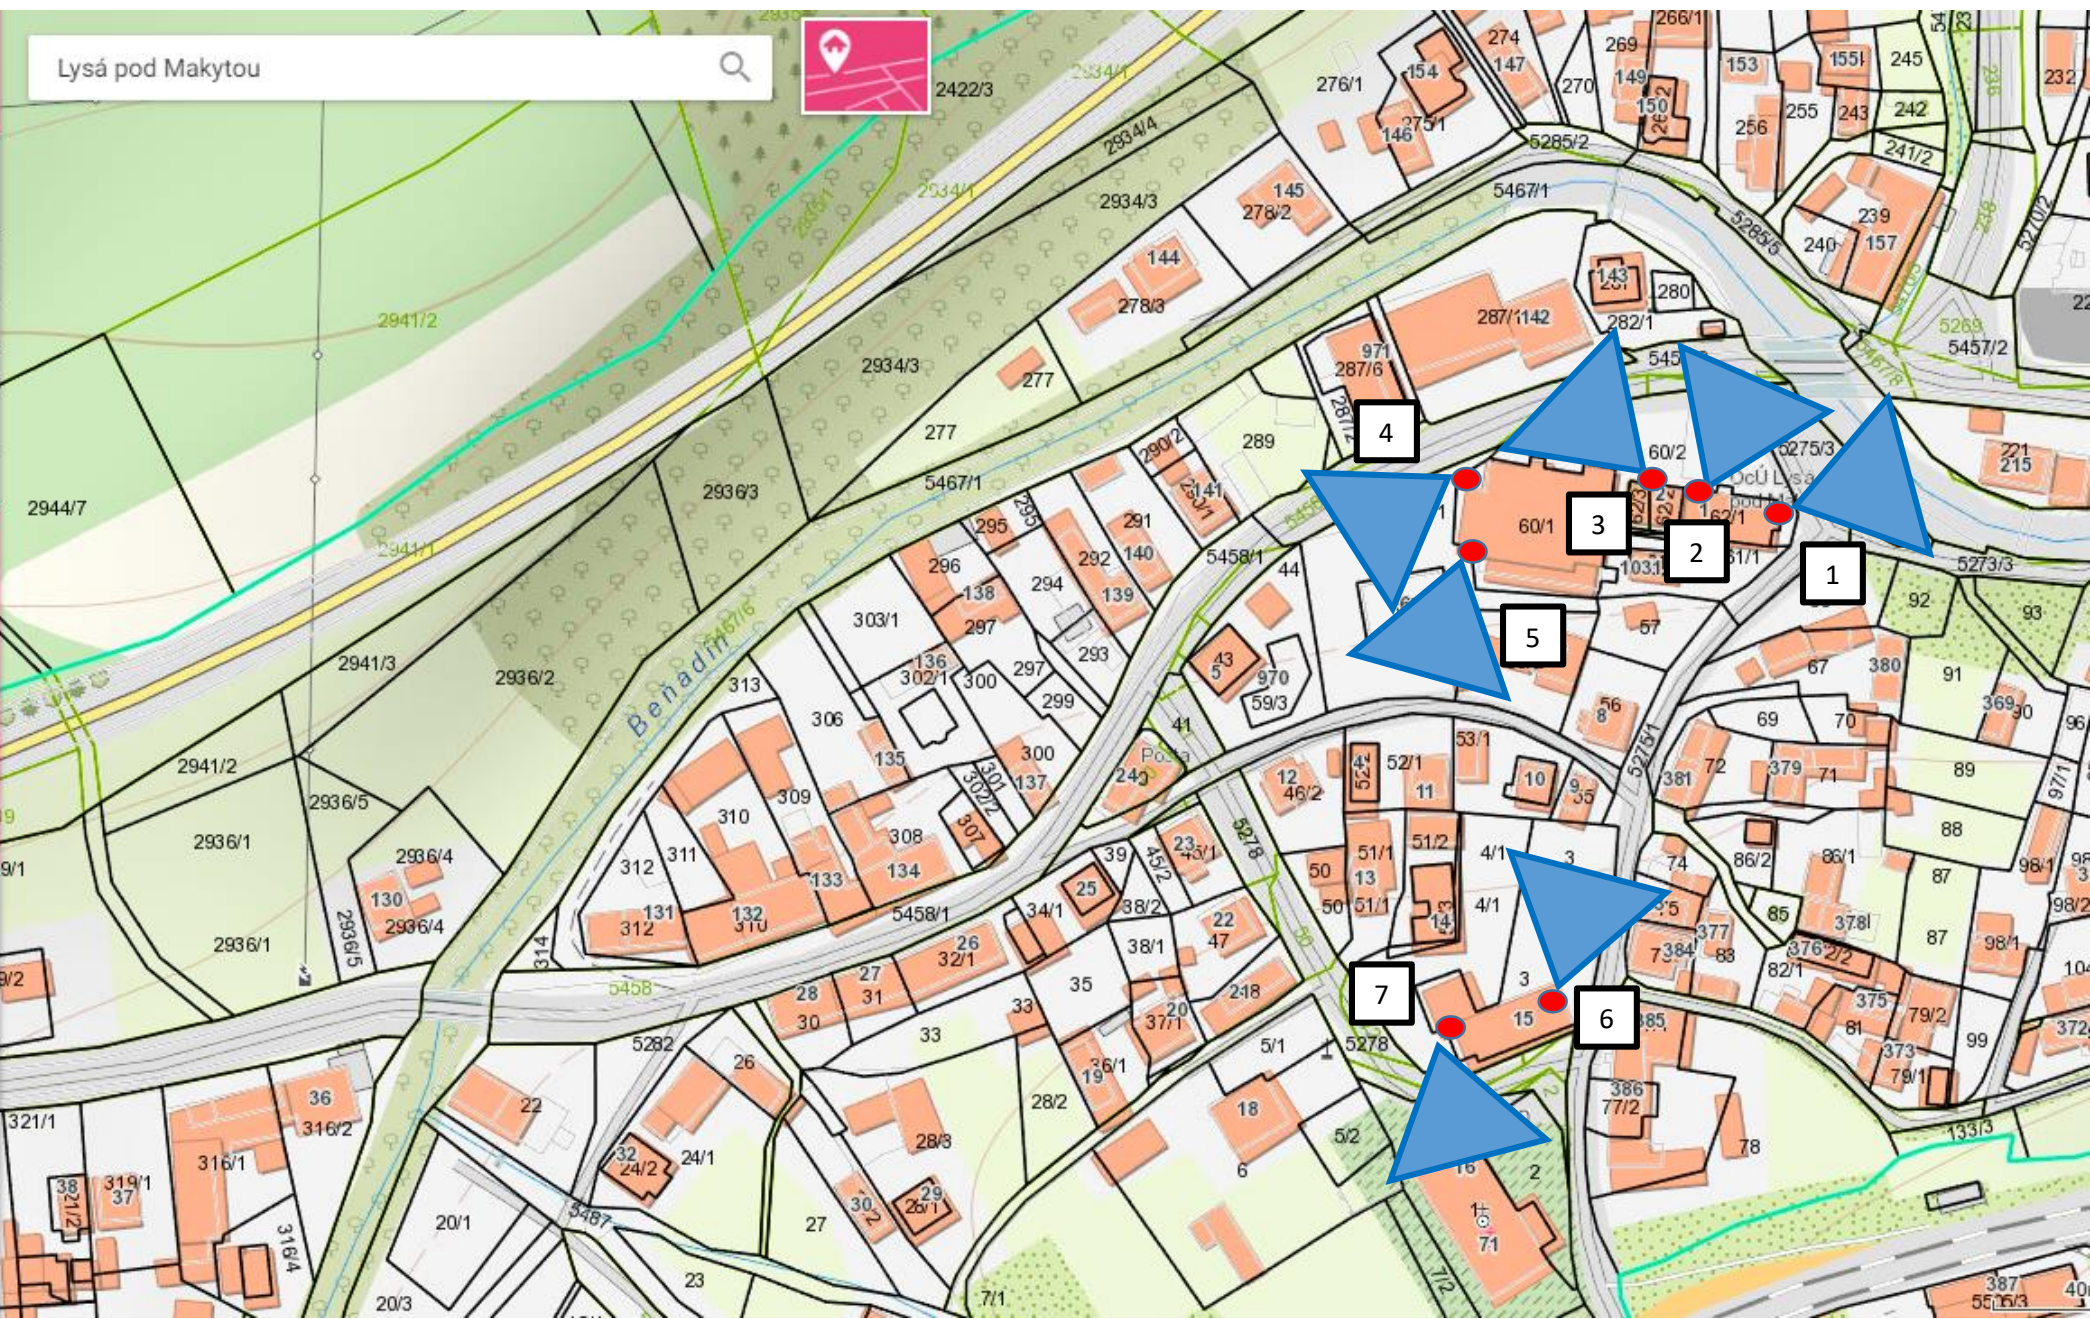

Lysá pod Makytou

2422/3

Lysá pod Makytou

A

- 1 – Obecný úrad – priestor pri bočnom parkovisku k smerom oddychovej zóne - Outdoor AP
- 2 - Obecný úrad – priestor pred hlavným vchodom - Outdoor AP
- 3 – Obecný úrad – medzi OcÚ a kultúrnym domom - Outdoor AP

B

- 4 – Dom kultúry – priestor pri parku- Outdoor AP
- 5 - Dom kultúry – priestor k smerom detskému ihrisku - Outdoor AP

C

- 6 – Materská škola – ihrisko pri MŠ - Outdoor AP
- 7 – Materská škola – priestor pred vchodom MŠ a kostolom - Outdoor AP