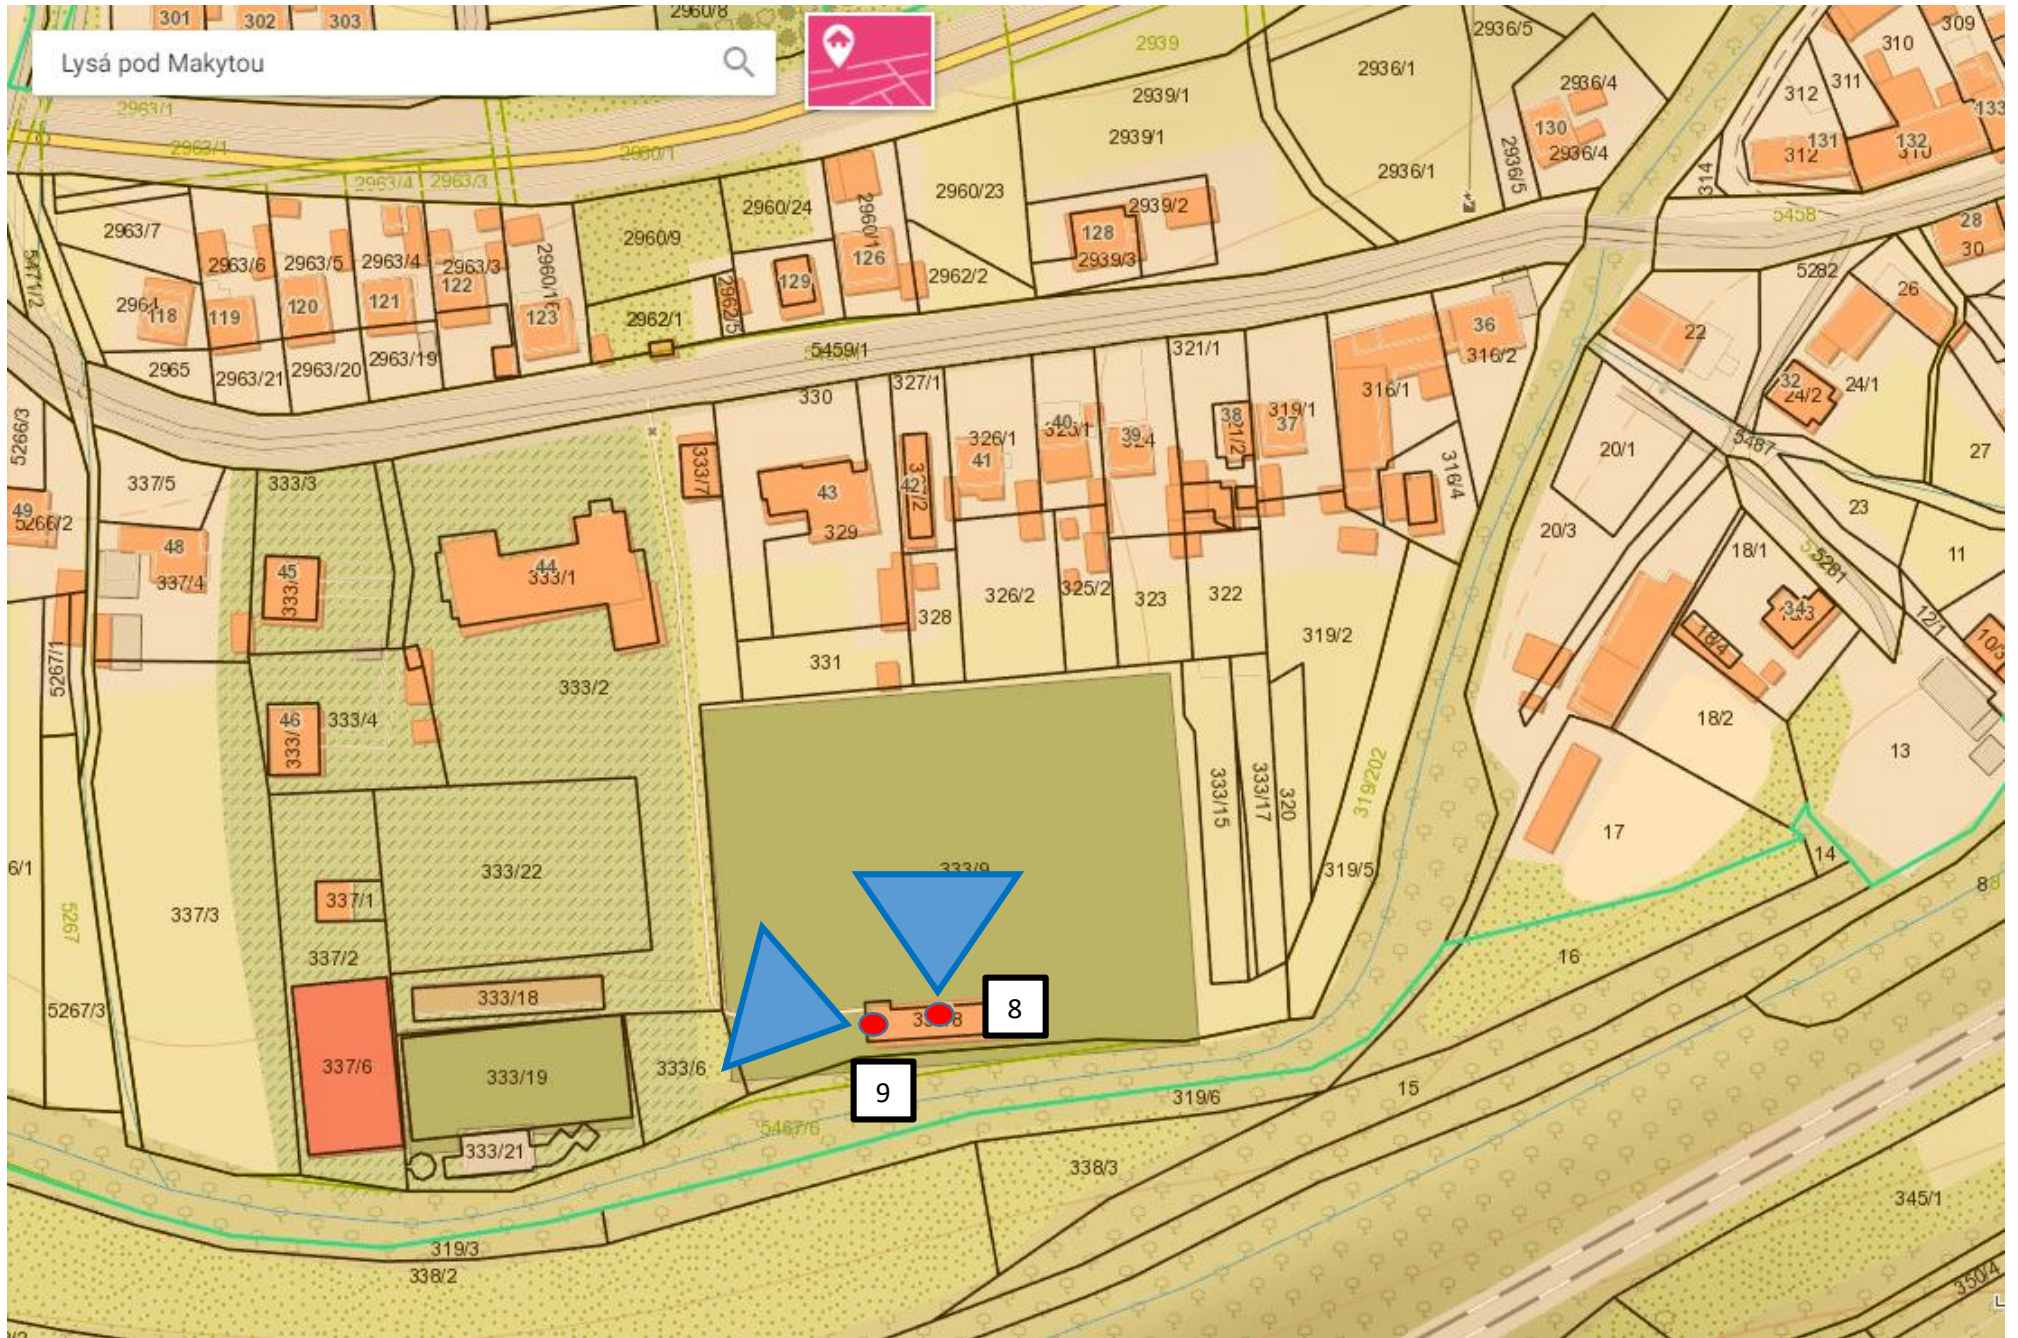

Lysá pod Makytou

Lysá pod Makytou

D

8 – Športovo-kultúrny areál – futbalové ihrisko - Outdoor AP

9 - Športovo-kultúrny areál – amfiteáter - Outdoor AP