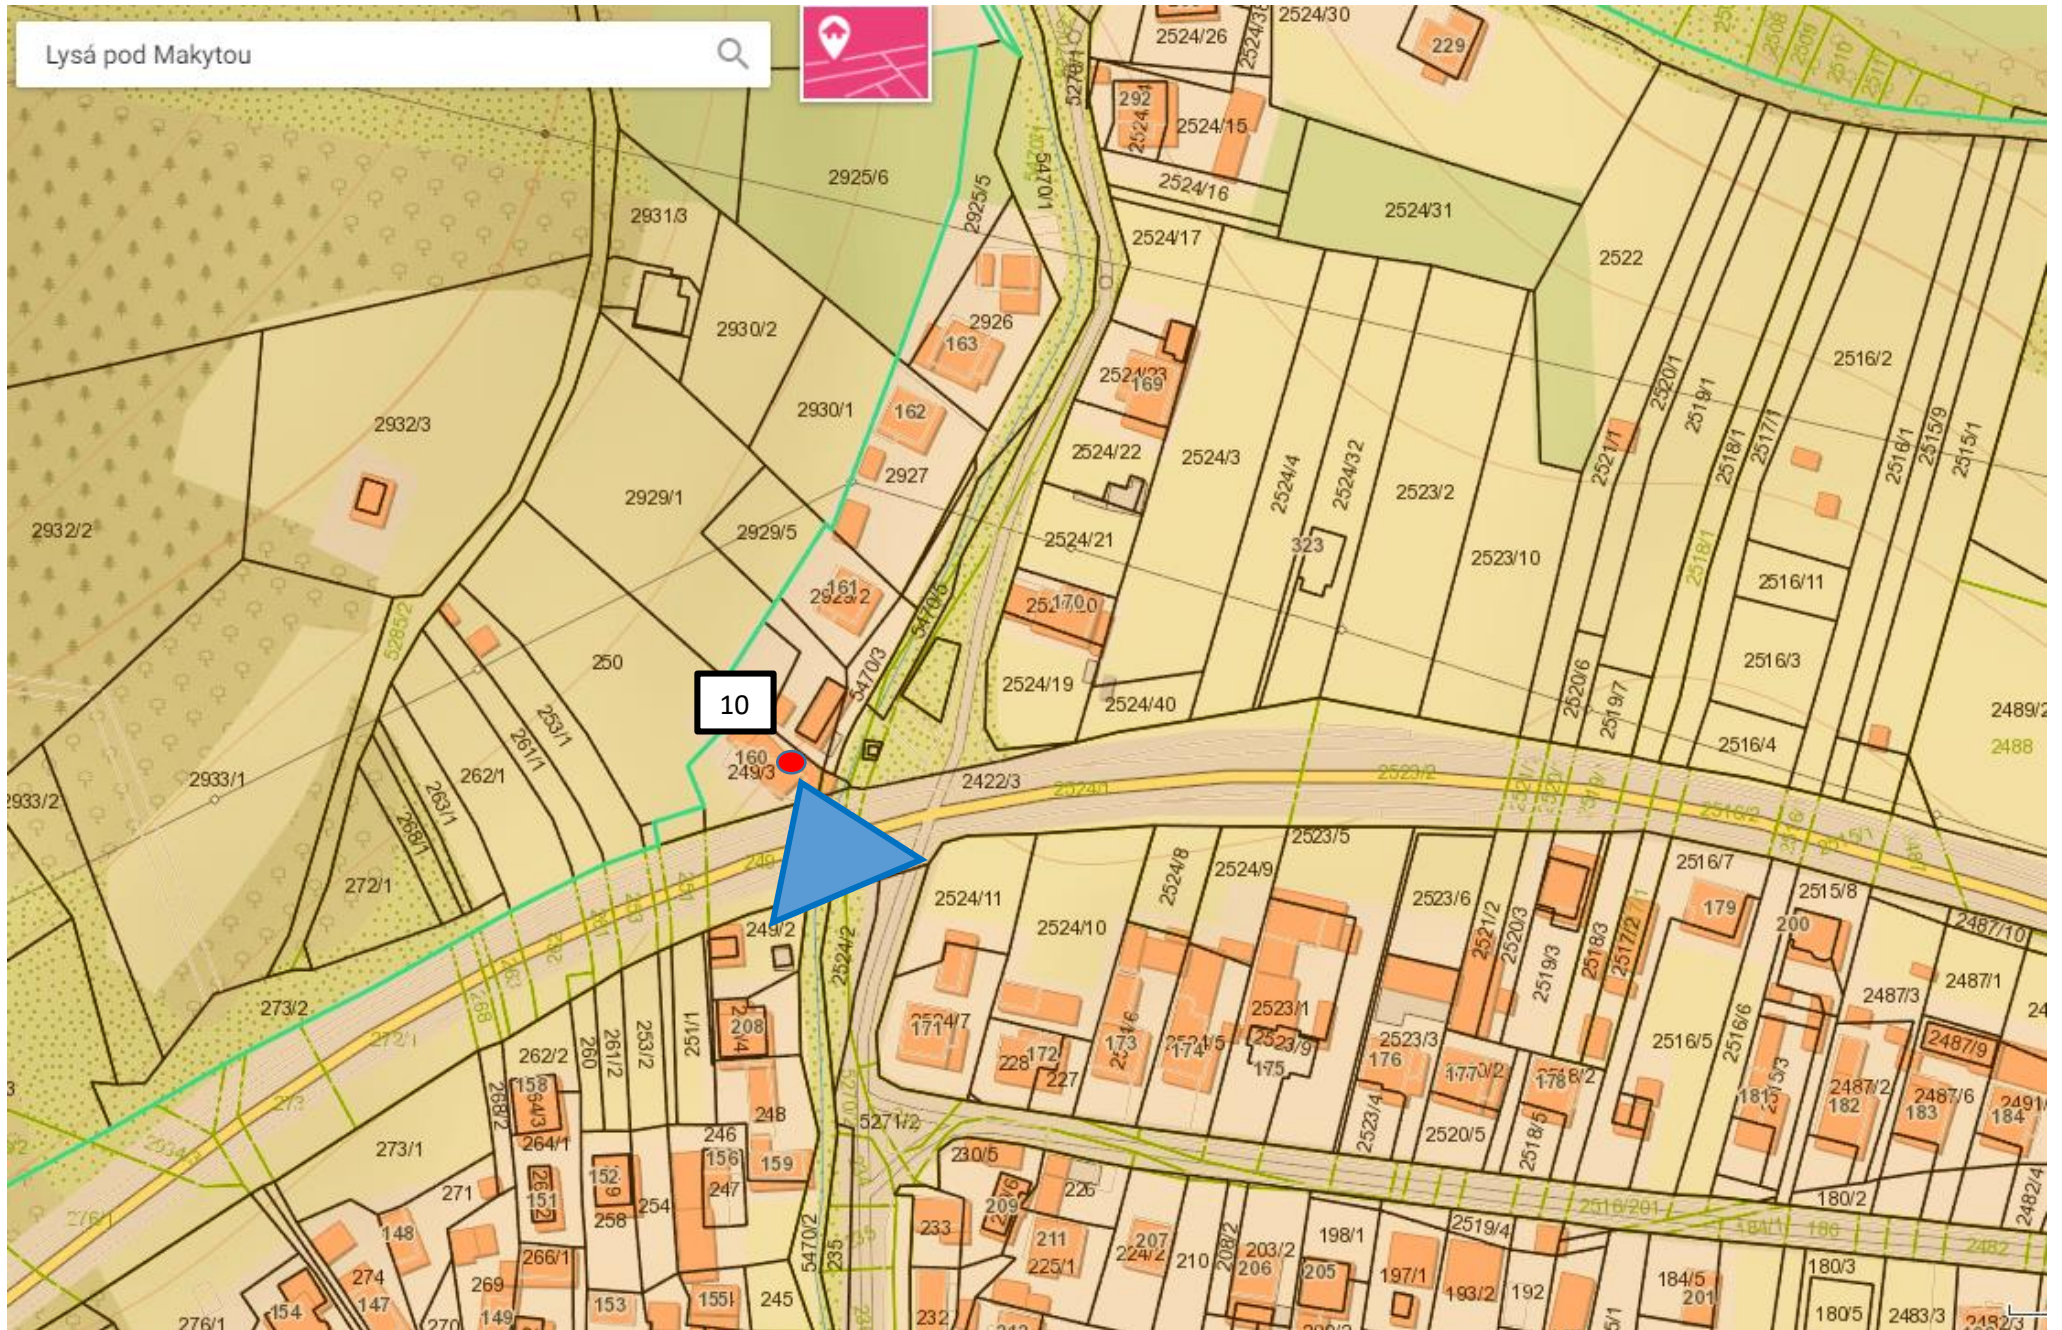

Lysá pod Makytou

Lysá pod Makytou

E

10 - Obecná Ubytovňa – priestor pred a v areály obecnej ubytovne - Outdoor AP